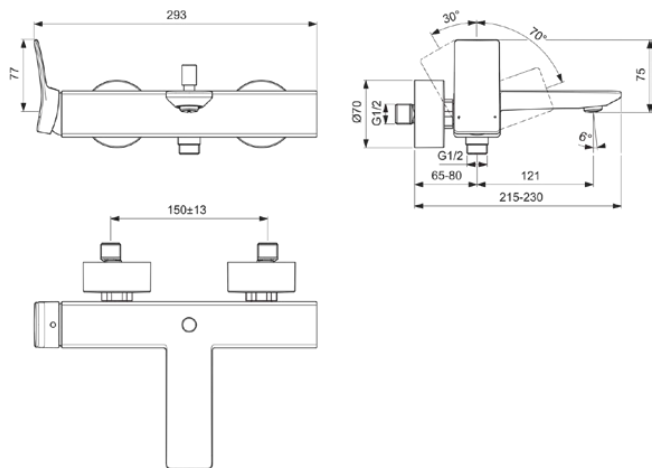

CONCA

BC762A2

CONCA | Baterie cadă-duș aparentă 293x215x112 mm, 186 mm proiecția gurii de scurgere În finisaj aur periat, 20.0 l/min (3 bar) | Tehnologia Click, EPD, FirmaFlow, Tehnologia PVD

Imagine si schita

Informații generale

Tipul de produs:	Baterii pentru cadă și duș
Tipul de subprodus:	Baterie cadă-duș aparentă
Marca:	Ideal Standard
Colecția:	CONCA
Designer:	Palomba Serafini Associati
Colour:	A2 - Aur Periat
Efectul de finisare a suprafeței:	Satin
Înălțime (mm):	112
Lățime (mm):	293
Lungime / Proiecție (mm):	215 - 230
Metoda de fixare:	Cuplare-S
Greutate netă (kg):	0.78
Cod EAN:	3800861085423

CONCA

BC762A2

CONCA | Baterie cadă-duș aparentă 293x215x112 mm, 186 mm proiecția gurii de scurgere În finisaj aur periat, 20.0 l/min (3 bar) | Tehnologia Click, EPD, FirmaFlow, Tehnologia PVD

Specificațiile produsului

Debit maxim la 3 bar (l):	20.0
Debit max. la 3 bar (l) pentru toate ieșirile:	13/20
Debit maxim la 3 bar (l) pentru para de duș:	13
Debit maxim la 3 bar (l) pentru Pipă:	20
Presiune de lucru max. (bar):	10
Presiune de lucru min. (bar):	0.5
Conectori S cu zgomot redus:	Nu
Tehnologia PVD:	Da
Forma rozetei (rozetelor):	Rotund
Filet de conectare a furtunului de duș:	G 1/2
Modelul gurii de scurgere:	Fixat
Acoperirea suprafeței:	PVD
Efectul de finisare a suprafeței:	Satin
Model de ieșire a robinetului:	Aerator
Vizibilitatea ieșirii robinetului:	Vizibil
Limitator de temperatură:	Da
Tipul de mâner:	Pârghie
Tipul de control al temperaturii:	Acționat manual
Cu cuplaje S:	Da
Cu supapă de reținere:	Da
Cu unitate de deviere:	Da
Cu rozetă(e):	Da
Cu mâner(e):	Da
Cu set de duș de mână:	Nu
Cu duș deasupra capului:	Nu
Cu priză:	Da
Cu raft(uri):	Nu
Cu kit de duș:	Nu
Metoda de fixare:	Cuplare-S
Metoda de montare:	Perete